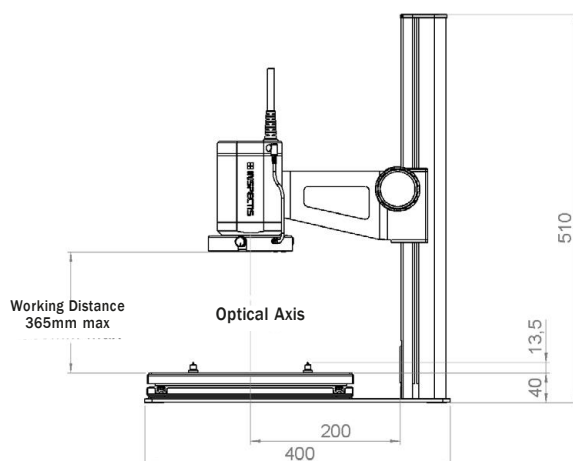

\* Увеличение на экране рассчитано для монитора 28"

Данные для видеомикроскопа F30s, 2k 1920 x 1080 (2MP)

Линза	Зум фактор	Увеличение на экране	Оптическое увеличение	Поле зрения [мм]	Рабочее расстояние [мм]	Разрешающая способность [П/мм]
Без линзы	x1	2,3 x	0,8 x	265	> 225-195	2,5
Без линзы	x2	4,8 x	1,7 x	127	> 225-195	4
Без линзы	x5	11,3 x	3,9 x	54	> 225-195	11
Без линзы	x10	22,3 x	7,7 x	27,3	> 225-195	22
Без линзы	x15	33,3 x	11,5 x	18,3	> 225-195	34
Без линзы	x20	44,3 x	15,3 x	13,7	> 225-195	42
Без линзы	x25	55,1 x	19,0 x	11,0	> 225-195	51
Без линзы	x30	66,1 x	22,8 x	9,2	225-195	57
+1	x30	80,8 x	27,9 x	7,5	180-145	64
+2	x30	94,5 x	32,6 x	6,4	159-128	72
+3	x30	112 x	38,8 x	5,4	120-108	114
+5	x30	147 x	50,6 x	4,1	98-75	128
+10	x30	179 x	61,8 x	3,4	60-57	203
+28	x10	152 x	52,5 x	4,0	> 18-16.5	144
+28	x30	413 x	142,9 x	1,47	18-16.5	362
+56	x10	253 x	87,5 x	2,40	> 18-17.5	203
+56	x30	769 x	265,8 x	0,79	18-17.5	456

# Технические характеристики

Видеовыход	Ultra HD 2160p/30, можно переключить на Full HD 1080p/60
Матрица	8,5 мегапикселей. Формат 3840 (H)x2160 (V) 16:9. CMOS с прогр. разверткой
Объектив	30x зум с автофокусом и изменяемой диафрагмой
Размер пикселя (разрешение)	1.62 мкм x 1.62 мкм
Разъемы	Видеовыход HDMI, вход питания 5P Mini Din, связь с ПК 8P miniDIN
Управление камерой	Масштабирование, Диафрагма, Ручная/Автоматическая яркость, Ручная/автоматическая фокусировка, Контрастность, Четкость, Баланс белого
Подсветка	Кольцевая светодиодная подсветка, питание от камеры, съемный рассеиватель
Условия хранения / эксплуатации	-20° - +60 °С, 20 - 95% ОВ, без конд. / -5° - +40 °С, 20 - 95% ОВ, без конденсата
Размеры / Вес	510 x 400 x 295 мм, 9,8 кг в сборе со штативом и аксессуарами.