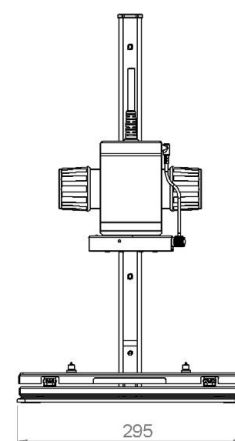

\* Увеличение на экране рассчитано для монитора 28"

Данные для видеомикроскопа F30s, 2k 1920 x 1080 (2MP)

Линза	Зум фактор	Увеличение на экране	Оптическое увеличение	Поле зрения [мм]	Рабочее расстояние [мм]	Разрешающая способность [П/мм]
Без линзы	x1	2,3 x	0,8 x	265	> 225-195	2,5
Без линзы	x2	4,8 x	1,7 x	127	> 225-195	4
Без линзы	x5	11,3 x	3,9 x	54	> 225-195	11
Без линзы	x10	22,3 x	7,7 x	27,3	> 225-195	22
Без линзы	x15	33,3 x	11,5 x	18,3	> 225-195	34
Без линзы	x20	44,3 x	15,3 x	13,7	> 225-195	42
Без линзы	x25	55,1 x	19,0 x	11,0	> 225-195	51
Без линзы	x30	66,1 x	22,8 x	9,2	225-195	57
+1	x30	80,8 x	27,9 x	7,5	180-145	64
+2	x30	94,5 x	32,6 x	6,4	159-128	72
+3	x30	112 x	38,8 x	5,4	120-108	114
+5	x30	147 x	50,6 x	4,1	98-75	128
+10	x30	179 x	61,8 x	3,4	60-57	203
+28	x10	152 x	52,5 x	4,0	> 18-16.5	144
+28	x30	413 x	142,9 x	1,47	18-16.5	362
+56	x10	253 x	87,5 x	2,40	> 18-17.5	203
+56	x30	769 x	265,8 x	0,79	18-17.5	456

\* Увеличение на экране рассчитано для монитора 28"

*"Проходящая и падающая подсветка"*

# Технические характеристики

Видеовыход	Ultra HD 2160p/30, можно переключить на Full HD 1080p/60
Матрица	8,5 мегапикселей. Формат 3840 (H)x2160 (V) 16:9. CMOS с прогр. разверткой
Объектив	30x зум с автофокусом и изменяемой диафрагмой
Размер пикселя (разрешение)	1.62 мкм x 1.62 мкм
Разъемы	Видеовыход HDMI, вход питания 5P Mini Din, связь с ПК 8P miniDIN
Управление камерой	Масштабирование, Диафрагма, Ручная/Автоматическая яркость, Ручная/автоматическая фокусировка, Контрастность, Четкость, Баланс белого
Подсветка	Кольцевая светодиодная подсветка, питание от камеры, съемный рассеиватель
Условия хранения / эксплуатации	-20° - +60 °С, 20 - 95% ОВ, без конд. / -5° - +40 °С, 20 - 95% ОВ, без конденсата
Размеры / Вес	510 x 400 x 295 мм, 9,8 кг в сборе со штативом и аксессуарами.