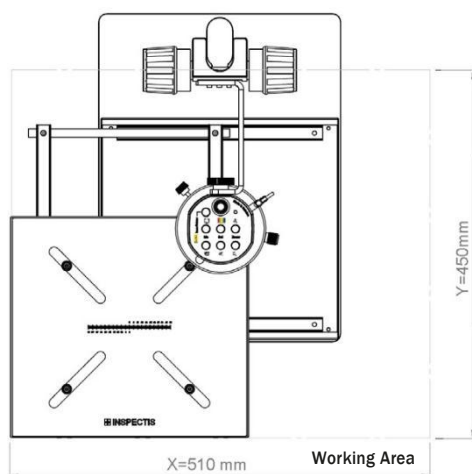

\* Увеличение на экране рассчитано для монитора 28"

Данные для видеомикроскопа F30s, 2k 1920 x 1080 (2MP)

Линза	Зум фактор	Увеличение на экране	Оптическое увеличение	Поле зрения [мм]	Рабочее расстояние [мм]	Разрешающая способность [П/мм]
Без линзы	x1	2,3 x	0,8 x	265	> 225-195	2,5
Без линзы	x2	4,8 x	1,7 x	127	> 225-195	4
Без линзы	x5	11,3 x	3,9 x	54	> 225-195	11
Без линзы	x10	22,3 x	7,7 x	27,3	> 225-195	22
Без линзы	x15	33,3 x	11,5 x	18,3	> 225-195	34
Без линзы	x20	44,3 x	15,3 x	13,7	> 225-195	42
Без линзы	x25	55,1 x	19,0 x	11,0	> 225-195	51
Без линзы	x30	66,1 x	22,8 x	9,2	225-195	57
+1	x30	80,8 x	27,9 x	7,5	180-145	64
+2	x30	94,5 x	32,6 x	6,4	159-128	72
+3	x30	112 x	38,8 x	5,4	120-108	114
+5	x30	147 x	50,6 x	4,1	98-75	128
+10	x30	179 x	61,8 x	3,4	60-57	203
+28	x10	152 x	52,5 x	4,0	> 18-16.5	144
+28	x30	413 x	142,9 x	1,47	18-16.5	362
+56	x10	253 x	87,5 x	2,40	> 18-17.5	203
+56	x30	769 x	265,8 x	0,79	18-17.5	456

# Технические характеристики

Видеовыход	Ultra HD 2160p/30, можно переключить на Full HD 1080p/60
Матрица	8,5 мегапикселей. Формат 3840 (H)x2160 (V) 16:9. CMOS с прогр. разверткой
Объектив	30x зум с автофокусом и изменяемой диафрагмой
Размер пикселя (разрешение)	1.62 мкм x 1.62 мкм
Разъемы	Видеовыход HDMI, вход питания 5P Mini Din, связь с ПК 8P miniDIN
Управление камерой	Масштабирование, Диафрагма, Ручная/Автоматическая яркость, Ручная/автоматическая фокусировка, Контрастность, Четкость, Баланс белого
Подсветка	Кольцевая светодиодная подсветка, питание от камеры, съемный рассеиватель
Условия хранения / эксплуатации	-20° - +60 °С, 20 - 95% ОВ, без конд. / -5° - +40 °С, 20 - 95% ОВ, без конденсата
Размеры / Вес	510 x 400 x 295 мм, 9,8 кг в сборе со штативом и аксессуарами.